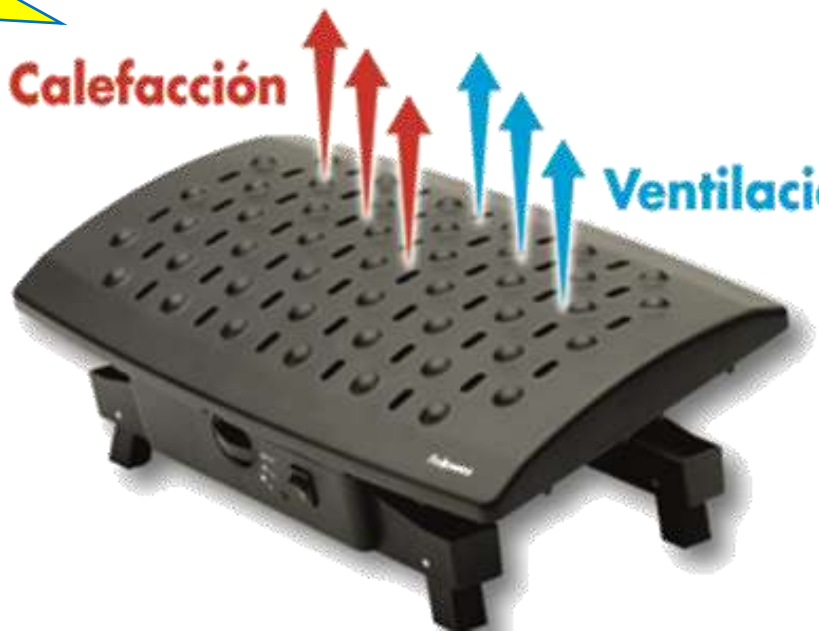

¡DIEZ BUENAS RAZONES ...!

PARA UTILIZAR EL REPOSAPIÉS CON CALEFACCIÓN CLIMATE

Techi-Papel

Fellowes

37,00 €

+ Iva

Calefacción

Ventilación

Utiliza un reposapiés para mejorar la circulación en las piernas

Prof Ergo™
El experto en ergonomía

3 niveles de regulación de temperatura

Superficie de efecto masaje

Evita las molestias de la espalda y de las piernas

• Reposapiés con sistema de calor/aire regulable que *permite tener los pies a la temperatura deseada*, ayudando a tener una situación más confortable en el puesto de trabajo.

• 3 niveles de regulación de temperatura: aire, calor 125W y 250W

• 2 ajustes de altura, 12,7 y 15,2cm e inclinación ajustable a 5,14 ó 20°.

Ref. 8070901